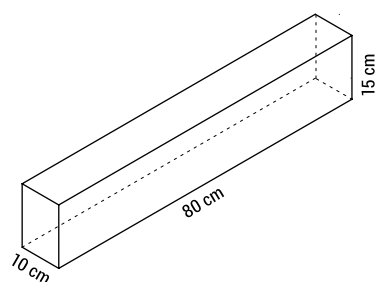

TERRABLOC

PREISE TERRABLOC 2024 (HT)

	Dicke (cm)	Preise ab Werk pro m²
TERRABLOC S / OXABLOC S	12	100 CHF / 112 CHF
TERRABLOC M / OXABLOC M	14	110 CHF / 122 CHF
TERRAPAD S	10	120 CHF
TERRAPAD M	20	160 CHF
TERRAPAD L	30	200 CHF
TERRAPLAC	8	70 CHF

TERRABLOC S

TERRAPAD S